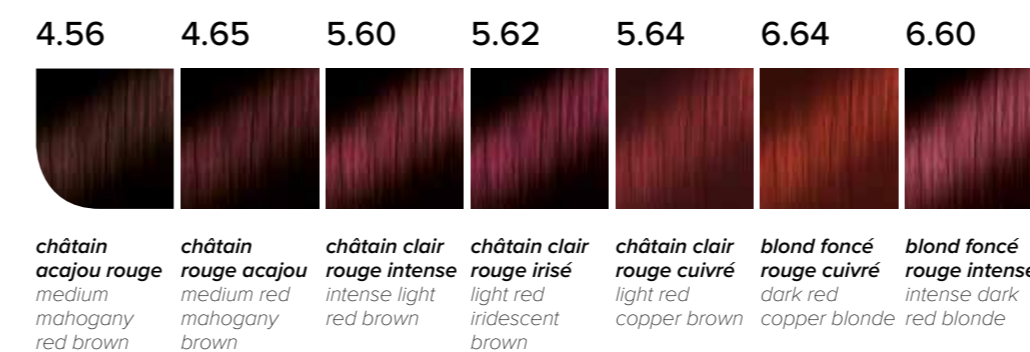

129 colors

haute brillance

absolute brilliance

couverture totale

des cheveux blancs

total gray coverage

huiles d'argan

et de tamanu

argan & tamanu oils

Complexe végétal prolongateur d'éclat
et d'intensité de couleur - 129 nuances

Plant complex extension cable of brightness and color intensity - 129 colors

Naturel NATURAL

Marron froid COOL BROWN

Cuivré COPPER

Ultra éclairsissant UL HIGHLIGHTS

Ultra-naturel EXTREME NATURAL

Marron chaud WARM BROWN

Rouge RED

Super éclairsissant HIGH LIFTS

Cendré ASH

8.42 5.54 6.54 7.54 8.54

Doré GOLD

Patine PATINA

Violine irisé IRIDESCENT PURPLE

Brun BROWN

Beige BEIGE

Mix et Mèches MIX & HIGHLIGHTS