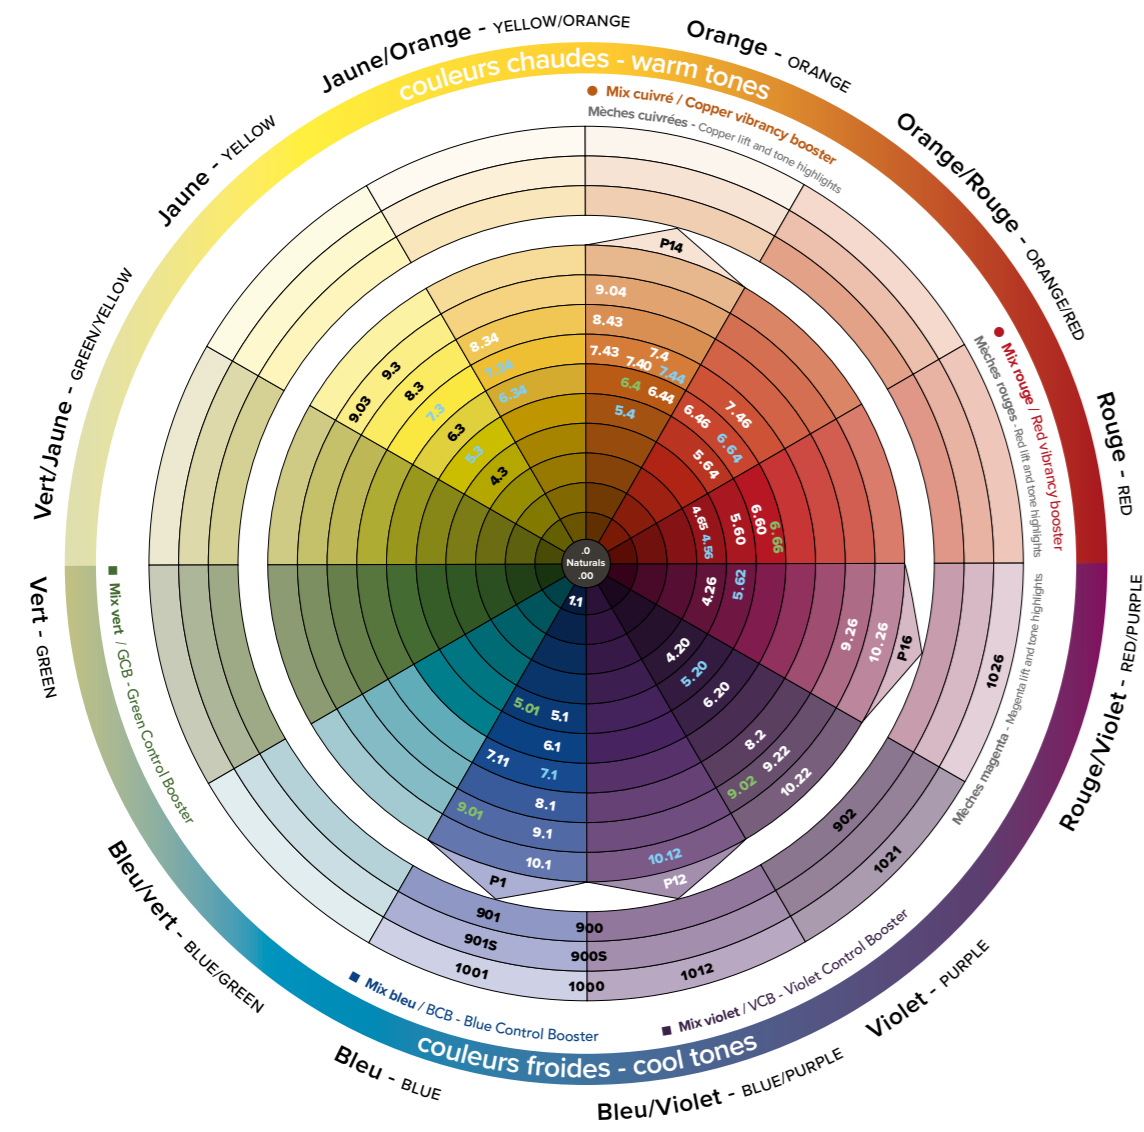

CERCLE DE COLORIMÉTRIE

COLOR WHEEL

Les chiffres en **BLANC** et **NOIR** correspondent aux couleurs permanentes Couleur Papillon, les chiffres en **VERT** aux couleurs semi-permanentes Color Concept Care. Les chiffres en **TURQUOISE** sont disponibles en Couleur Papillon et Color Concept Care.

	P31 P312	9.13 9.31	8.13 8.31	7.23 7.31	6.21 6.32	5.31 5.32					BEIGE/ BEIGE
				8.42 8.54	7.35 7.54	6.35 6.52 6.54	5.35 5.5 5.54	4.42 4.45	3.45		MARRON CHAUD/ WARM BROWN
					7.71	6.15 6.71	5.15 5.71	4.15 4.71			MARRON FROID/ COOL BROWN
	1007 1017	10.72 9.72	9.7 8.72	7.7 7.73 7.77	6.7 6.73 6.77	5.7 5.72 5.77	4.77				BRUN/ BROWN

www.coiffance.com

COIFFANCE PROFESSIONNEL PARIS - 13 rue de Washington 75008 PARIS
COIFFANCE PROFESSIONNEL - 6 rue de la Gare 67220 VILLE

+33 (0)1 49 30 77 64 - contact@coiffance.com

MADE IN FRANCE

MARRONS/
BROWNS

COIFFANCE
professionnel

NUANCIER - COLOR CHART

COULEUR PAPILLON

CRÈME COLORANTE D'OXYDATION

COULEUR PAPILLON PERMANENT COLOR

reflets lumineux
light reflections

100 ml

129 nuances

129 colors

haute brillance

absolute brilliance

couverture totale

des cheveux blancs

total gray coverage

huiles d'argan

et de tamanu

argan & tamanu oils