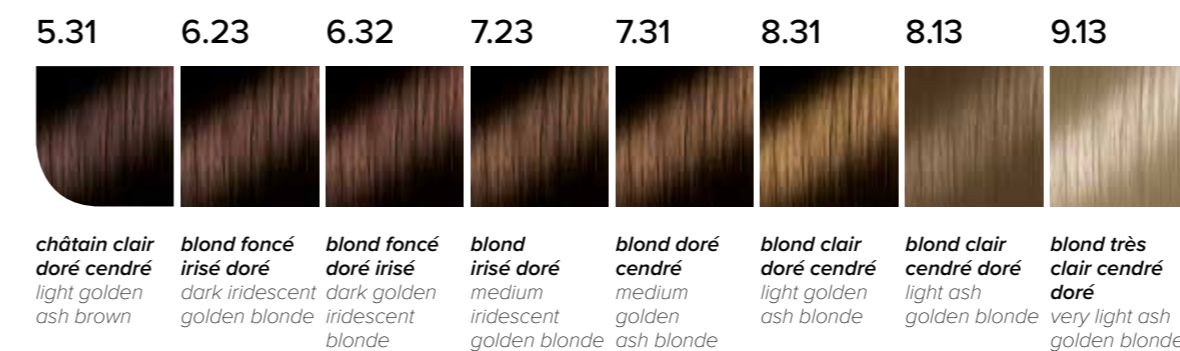

129 colors

haute brillance

absolute brilliance

couverture totale

des cheveux blancs

total gray coverage

huiles d'argan

et de tamanu

argan & tamanu oils

Complexe végétal prolongateur d'éclat
et d'intensité de couleur - 129 nuances

Plant complex extension cable of brightness and color intensity - 129 colors

Naturel NATURAL

Marron froid COOL BROWN

Cuivré COPPER

Ultra éclairsissant UL HIGHLIGHTS

Ultra-naturel EXTREME NATURAL

Marron chaud WARM BROWN

Rouge RED

Super éclairsissant HIGH LIFTS

Cendré ASH

8.42 5.54 6.54 7.54 8.54

Doré GOLD

Patine PATINA

Violine irisé IRIDESCENT PURPLE

Brun BROWN

Beige BEIGE

Mix et Mèches MIX & HIGHLIGHTS