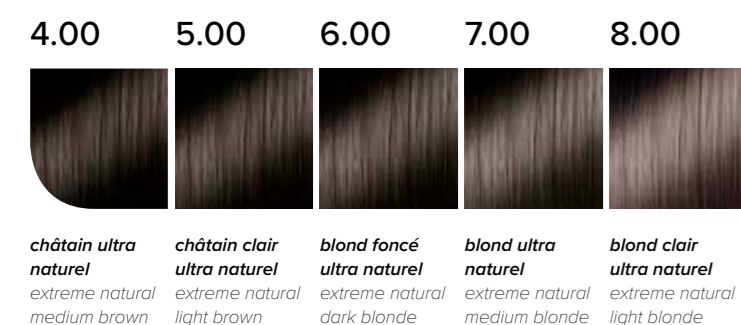

COIFFANCE
professionnel

NUANCIER - COLOR CHART

COULEUR PAPILLON

CRÈME COLORANTE D'OXYDATION

COULEUR PAPILLON PERMANENT COLOR

reflets lumineux
light reflections

100 ml

129 nuances

129 colors

haute brillance

absolute brilliance

couverture totale

des cheveux blancs

total gray coverage

huiles d'argan

et de tamanu

argan & tamanu oils

Complexe végétal prolongateur d'éclat
et d'intensité de couleur - 129 nuances

Plant complex extension cable of brightness and color intensity - 129 colors

Naturel NATURAL

Marron froid COOL BROWN

Cuivré COPPER

Ultra éclairsissant UL HIGHLIGHTS

Ultra-naturel EXTREME NATURAL

Marron chaud WARM BROWN

Rouge RED

Super éclairsissant HIGH LIFTS

Cendré ASH

8.42 5.54 6.54 7.54 8.54