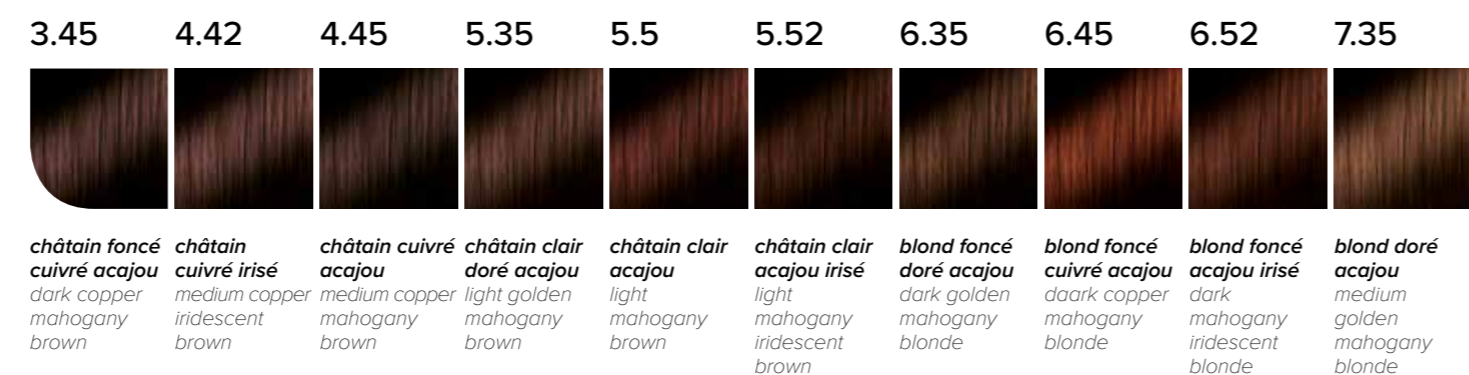

129 colors

haute brillance

absolute brilliance

couverture totale

des cheveux blancs

total gray coverage

huiles d'argan

et de tamanu

argan & tamanu oils

Complexe végétal prolongateur d'éclat
et d'intensité de couleur - 129 nuances

Plant complex extension cable of brightness and color intensity - 129 colors

Naturel NATURAL

Marron froid COOL BROWN

Cuivré COPPER

Ultra éclairsissant UL HIGHLIGHTS

Ultra-naturel EXTREME NATURAL

Marron chaud WARM BROWN

Rouge RED

Super éclairsissant HIGH LIFTS

Cendré ASH

8.42 5.54 6.54 7.54 8.54

Doré GOLD

Patine PATINA

Violine irisé IRIDESCENT PURPLE

Brun BROWN

Beige BEIGE

Mix et Mèches MIX & HIGHLIGHTS