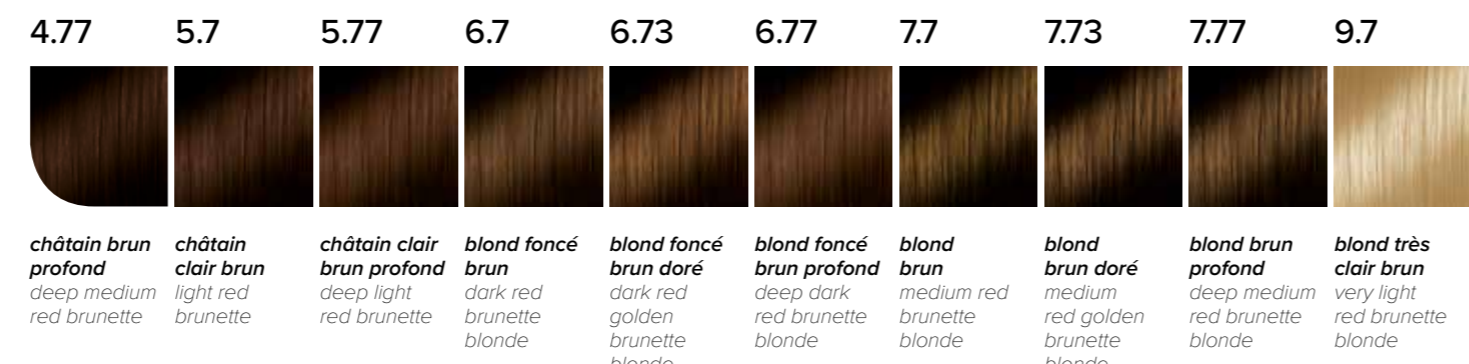

129 colors

haute brillance

absolute brilliance

couverture totale

des cheveux blancs

total gray coverage

huiles d'argan

et de tamanu

argan & tamanu oils

Complexe végétal prolongateur d'éclat
et d'intensité de couleur - 129 nuances

Plant complex extension cable of brightness and color intensity - 129 colors

Naturel NATURAL

Marron froid COOL BROWN

Cuivré COPPER

Ultra éclairsissant UL HIGHLIGHTS

Ultra-naturel EXTREME NATURAL

Marron chaud WARM BROWN

Rouge RED

Super éclairsissant HIGH LIFTS

Cendré ASH

8.42 5.54 6.54 7.54 8.54

Doré GOLD

Patine PATINA

Violine irisé IRIDESCENT PURPLE

Brun BROWN

Beige BEIGE

Mix et Mèches MIX & HIGHLIGHTS