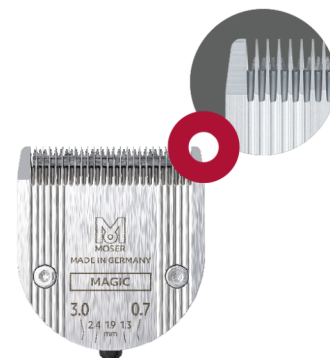

CHROME2STYLE PRO

Tondeuse de coupe professionnelle avec / sans fil.

TÊTE DE COUPE : DIAMOND BLADE

Tête de coupe au revêtement carbone innovant pour une meilleure performance de coupe. 40 x plus résistante que nos têtes de coupe standard ! Entièrement inoxydable et lavable sous l'eau !

QUICK CHANGE

Tête de coupe facile à retirer pour un nettoyage facile et un changement rapide vers la tête de coupe optionnelle All-in-One.

ERGONOMIE

Forme compacte et cran ergonomique innovant pour un meilleur équilibre et une prise en main confortable pour préserver les articulations.

AUTONOMIE : BATTERIE

Fonctionnement avec / sans fil, recharge rapide en 80 minutes, batteries LiIon hautement efficaces sans effet de mémoire. Autonomie jusqu'à 120 min.

PUISSANCE CONSTANTE

Moteur commandé par processeur pour une puissance de coupe constante, indépendamment de l'état de la batterie ou de la chevelure.

EASY GRIP

Interrupteur Easy-Grip pour une utilisation intuitive.