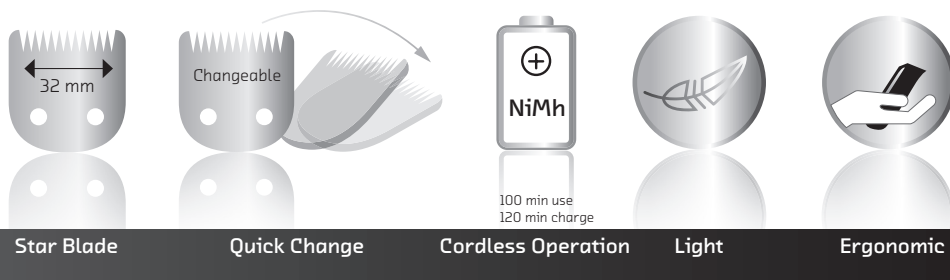

ChroMini Pro.

M[®]
MOSER Profiline

Trimmer professionale a batteria
Tondeuse contours professionnelle sur batterie

Base di carica compatta
Chargeur plus compact

Cod. art. / Réf. : 1591-0062 • Colore / Couleur : nero / noir • EAN: 4 01511 0013860

• Unità / Quantité: 6 pezzi / pièces

Cod. art. / Réf. : 1591-0067 • Color / Couleur : bianco / blanc • EAN: 4 01511 0013891

• Unità / Quantité : 6 pezzi / pièces

Tipologia Modèle	Trimmer professionale a batteria Tondeuse professionnelle sur batterie
Sistema di taglio Système de coupe	Testina intercambiabile in acciaio inox STAR BLADE Tête de coupe de rechange en acier inoxydable STAR BLADE
Larghezza Largeur	32 mm 32 mm
Lunghezza di taglio /Longueur de coupe	0,4 mm
Azionamento Moteur	DC con silenziatore ca. 5350 giri/min CC avec système d'insonorisation, env. 5 350 tr/mn
Tensione di esercizio Tension d'alimentation	100-240V / 50-60 Hz 100-240V / 50-60 Hz
Modalità di esercizio Mode de fonctionnement	batteria / NiMh batterie / NiMh
Durata di esercizio (batteria) Durée de fonctionnement (batterie)	Jusqu'à 100 mn. fino a 100 min.
Tempo di ricarica Temps de charge	~ 120 min. carica rapida ~ 120 mn, charge rapide
Sistema di segnalazione visiva Système d'information visuel	spia LED di controllo di carica Témoin de charge à LED
Dimensioni / Dimensions	142 x 32 x 32 mm
Peso / Poids	~ 130 g

STAR BLADE :

Testina per contorni professionale in acciaio inox. Taglio radente 0,4 mm. Tecnologia di rettifica „Made in Germany“ per rifiniture perfette e molto precise.

Tête de coupe pour contours en acier inoxydable, professionnelle. Coupe près de la peau à 0,4 mm. Contours parfaits grâce à la technologie d'affûtage ultraprécise « Made in Germany ».

QUICK CHANGE / CHANGEMENT RAPIDE :

Testina facile da rimuovere, per una pulizia semplice e un rapido cambio con una testina opzionale Carving o Designer. Per linee di precisione e design creativi sui capelli.